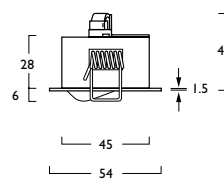

CRI 80	12W
	2069 lm
	0.73
	80
	13.5W
	0.95
	0.06A
	6.0A (80us)
	111 lm/W
	N/A

CRI 90	12W
	1791 lm
	0.73
	90
	13.5W
	0.95
	0.06A
	6.0A (80us)
	96 lm/W
	N/A

240V 50Hz IP20 287 x 47mm 0.6 kg

Photometrics

734 DLOR: 0.73