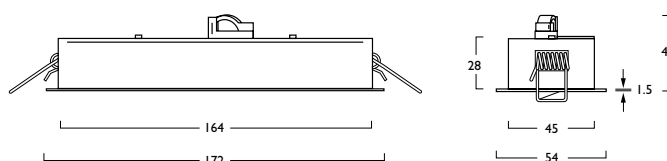

240V 50Hz IP20 167 x 47mm 0.45 kg 0.62 kg EM