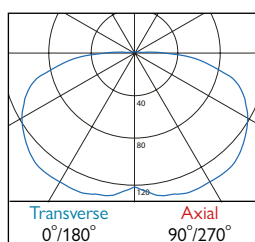

Solos[®] Wall Light

Options

■ Luminescent Edge Options

469 Neptune Blue

470 Mars Red

472 Acid Green

Photometrics

737 DLOR: 0.70