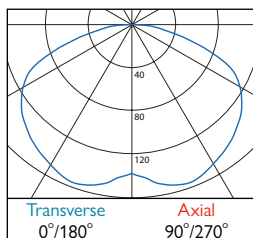

Photometrics