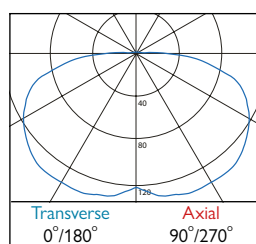

Solos[®] Pendant

■ Luminescent Halo Options

469 Neptune Blue

470 Mars Red

472 Acid Green

Photometrics

737 DLOR: 0.70