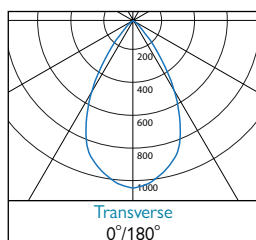

Photometrics

573 / 574 DLOR: 0.94