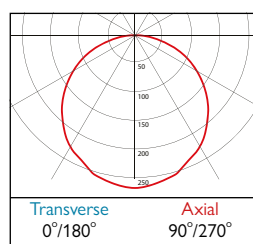

3 Warm (3000K) 4 Neutral (4000K)

1 White (RAL 9010) 2 Urban Graphite (RAL 7046) 3 Black (RAL 9005)

230V 50Hz IP 40 IK 08 125mm 4.5 kg

Photometrics

Transverse 0°/180° Axial 90°/270°

765 DLOR: 0.80

Tel: (0191) 280 9911 Email: technical@hacel.co.uk Web: www.hacel.co.uk V4 - 03/2026