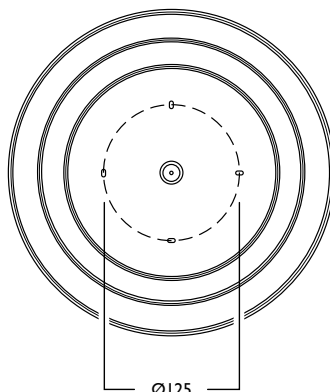

545  
455  
370

Ø125  
545, 455 & 370

112  
545, 455 & 370

230V 50Hz	<b>IP</b> 40	<b>IK</b> 08	⊕ ⊕ 125mm	 5.9 kg	 4.5 kg	 3.4 kg
				545	455	370

3	Warm White LED (3000K)	CRI 80	30W	43W	57W
	Lumen Output		5186 lm	6996 lm	8842 lm
	LOR		0.8	0.8	0.8
	CRI		80	80	80
	Total Power		32.6W	46.9W	62.1W
	Power Factor		0.97	0.95	0.99
	Running Current		0.15A	0.22A	0.27A
	Inrush Current (Std)		24.0A (200us)	25.9A (252us)	63.0A (197us)
	Inrush Current (Dim)		28.0A (165us)	26.0A (264us)	50.0A (209us)
	Efficacy		127 lm/W	119 lm/W	113 lm/W
	Emergency Output (BLF)		433 (8%)	433 (6%)	433(5%)