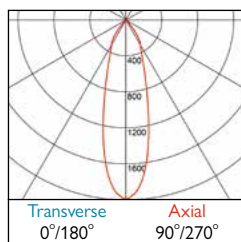

Photometrics

377-378 DLOR: 0.81