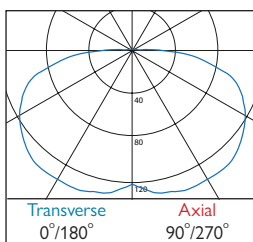

Photometrics