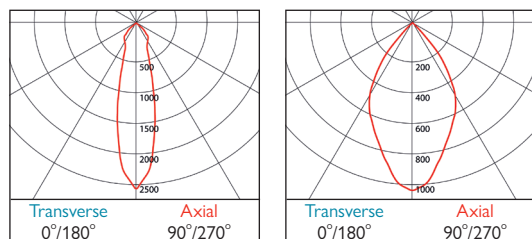

Photometrics

641 DLOR: 0.90 | **642** DLOR: 0.90