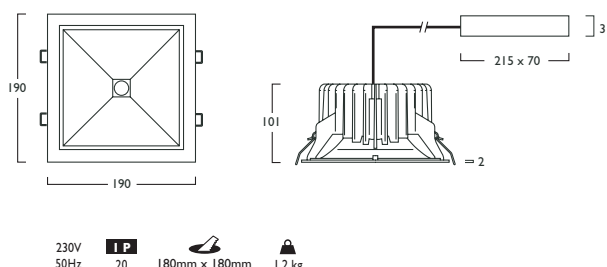

	CRI 80	Warm White LED (3000K)				CRI 90	Neutral White LED (4000K)			
		8W	15W	24W	30W		8W	15W	24W	30W
Lumen Output		1463 lm	2606 lm	3973 lm	5282 lm		1186 lm	2105 lm	3213 lm	4284 lm
LOR		0.93	0.93	0.93	0.93		0.93	0.93	0.93	0.93
CRI		80	80	80	80		90	90	90	90
Total Power		8.9W	16.4W	26.2W	33.7W		8.9W	16.4W	26.2W	33.7W
Power Factor		0.90	0.95	0.96	0.97		0.90	0.90	0.96	0.95
Running Current		0.04A	0.07A	0.12A	0.15		0.04A	0.09A	0.12A	0.17A
Inrush Current (Std)		3A (60us)	18A (210us)	24A (200us)	30A (200us)		3A (60us)	1.5A (60us)	24A (200us)	30A (200us)
Inrush Current (Dim)		15A (243us)	10A (80us)	3.31A (43us)	5.33A (42us)		10A (80us)	10A (80us)	3.31A (42us)	5.33A (42us)
Efficacy		152 lm/W	147 lm/W	141 lm/W	145 lm/W		122 lm/W	119 lm/W	114 lm/W	118 lm/W
Emergency Output (BLF)		373 (25%)	373 (14%)	373 (9%)	373 (7%)		313 (25%)	313 (14%)	313 (9%)	313 (7%)

Soledo® Square Maxi

LED CRI 80	8W	15W	24W	30W	Price
LED ID1101	08	15	24	30	479
LED ID1101	08	15	24	30	479
LED ID1101	08	15	24	30	479
LED ID1101	08	15	24	30	479

LED CRI 90	8W	15W	24W	30W	Price
LED ID1102	08	15	24	30	480
LED ID1102	08	15	24	30	480
LED ID1102	08	15	24	30	480
LED ID1102	08	15	24	30	480