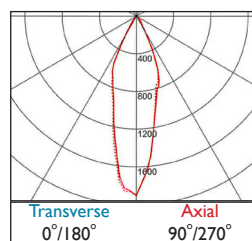

## Photometrics

**724** DLOR: 0.79  
Chrome Reflector

**730** DLOR: 0.79  
Matt Reflector

**731** DLOR: 0.53  
Dark Light Reflector

**732** DLOR: 0.75  
Gold Reflector

**733** DLOR: 0.47  
Flush Opal