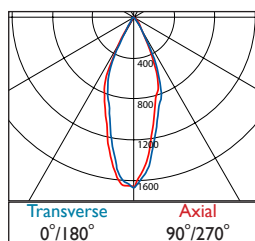

730 DLOR: 0.79
Matt Reflector