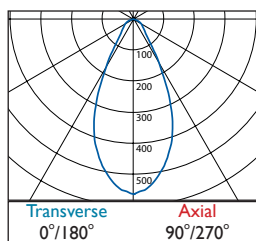

**633** Gold 30°  
**649** Clear Gold 30° (IP65)

**645** Opal Polycarbonate 36° (IP65)

All options are factory fitted.

Reflector				Polycarbonate			
	CRI 80				CRI 80		
<b>630</b> Chrome (Std) - 36°	724	<b>646</b> Clear Chrome - 36°	724	<b>645</b> Opal - 36°	733		
<b>631</b> Semi Matt - 34°	730	<b>647</b> Clear Semi Matt - 34°	730				
<b>632</b> Dark Light - 24°	731	<b>648</b> Clear Dark Light - 24°	731				
<b>633</b> Gold - 30°	732	<b>649</b> Clear Gold - 30°	732				

## Photometrics

**724** DLOR: 0.79  
Chrome Reflector

**730** DLOR: 0.79  
Matt Reflector

**731** DLOR: 0.53  
Dark Light Reflector

**732** DLOR: 0.75  
Gold Reflector

**733** DLOR: 0.47  
Flush Opal