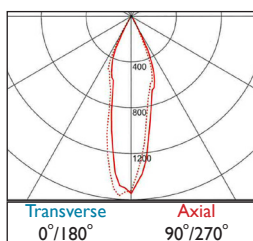

731 DLOR: 0.53
Dark Light Reflector