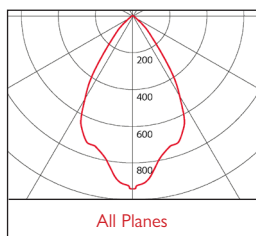

Photometrics