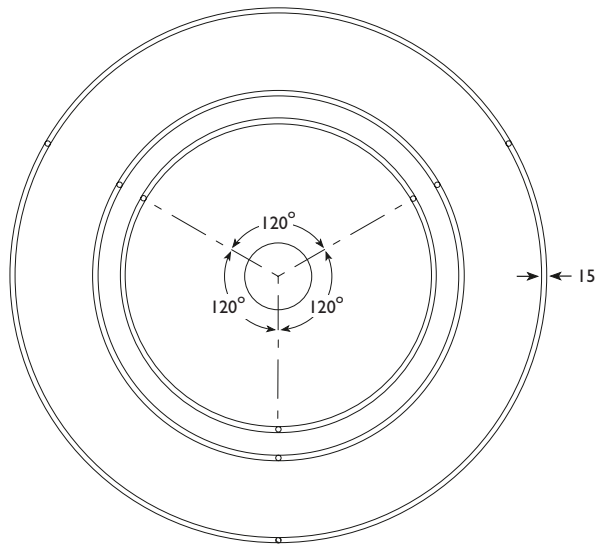

71 x 450  
 ] 48

230V  
50Hz

**IP**  
20

**Maxi**  
  
 1603mm Ø

**Midi**  
  
 1221mm Ø

**Micro**  
  
 1062mm Ø

**Maxi**  
  
 5.7 kg

**Midi**  
  
 4.8 kg

**Micro**  
  
 4.4 kg

**Gear Housing**  
  
 375mm