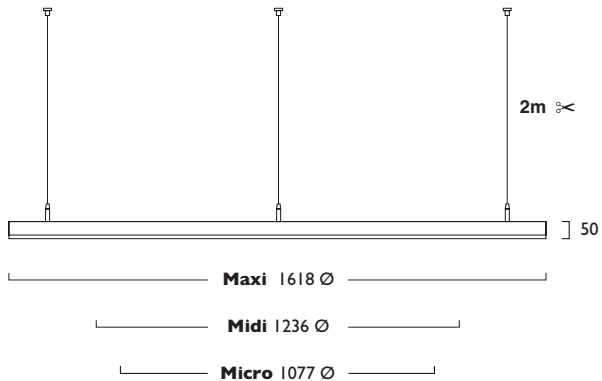

71 x 450  
 ] 48

230V  
50Hz

**IP**  
20

**Maxi**  
  
 1603mm Ø

**Midi**  
  
 1221mm Ø

**Micro**  
  
 1062mm Ø

**Maxi**  
  
 5.7 kg

**Midi**  
  
 4.8 kg

**Micro**  
  
 4.4 kg

**Gear Housing**  
  
 375mm