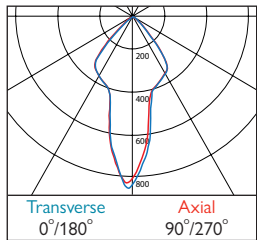

## Photometrics

**590 / 593** DLOR: 0.91  
Chrome - Narrow Beam

**589 / 592** DLOR: 0.91  
Chrome - Medium Beam

**591 / 594** DLOR: 0.91  
Chrome - Wide Beam

**705 / 708** DLOR: 0.83  
Semi Matt - Narrow Beam