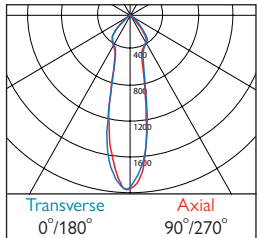

715 / 718 DLOR: 0.85
Gold - Narrow Beam