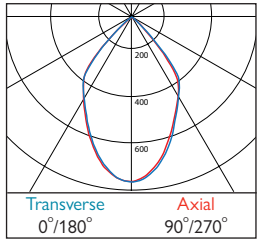

## Photometrics

**590 / 593** DLOR: 0.91  
Chrome - Narrow Beam

**589 / 592** DLOR: 0.91  
Chrome - Medium Beam

**591 / 594** DLOR: 0.91  
Chrome - Wide Beam

**705 / 708** DLOR: 0.83  
Semi Matt - Narrow Beam