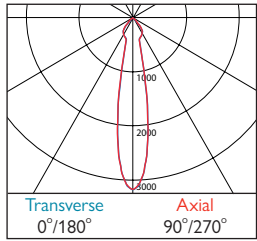

Microbezel® 215 Surface

Photometrics

590 / 593 DLOR: 0.91
Chrome - Narrow Beam