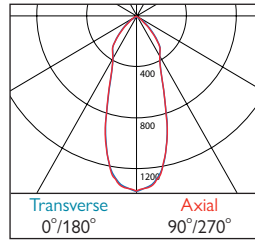

589 / 592 DLOR: 0.91
Chrome - Medium Beam