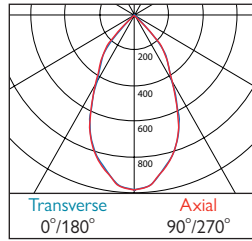

## Photometrics

**590 / 593** DLOR: 0.91  
Chrome - Narrow Beam

**589 / 592** DLOR: 0.91  
Chrome - Medium Beam

**591 / 594** DLOR: 0.91  
Chrome - Wide Beam

**705 / 708** DLOR: 0.83  
Semi Matt - Narrow Beam