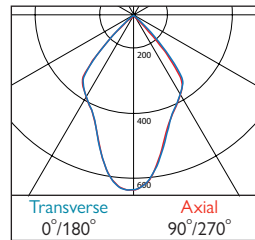

710 / 713 DLOR: 0.68
Dark Light - Medium Beam