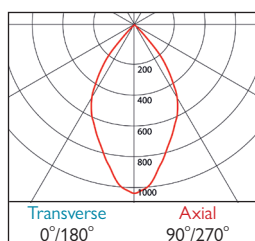

### ■ Polycarbonate Options

581 Flush Clear

582 Flush Etched

585 Cylo Etched Ice

### Photometrics

641 DLOR: 0.90

642 DLOR: 0.90