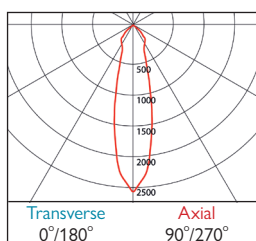

### ■ Polycarbonate Options

581 Flush Clear

582 Flush Etched

585 Cylo Etched Ice

### Photometrics

641 DLOR: 0.90

642 DLOR: 0.90