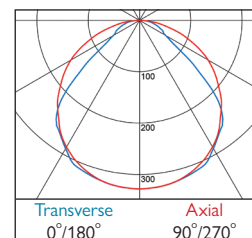

3 Warm (3000K) 4 Neutral (4000K)

1 White (RAL 9010) 2 Urban Graphite (RAL 7046) 3 Black (RAL 9005)

Tel: (0191) 280 9911 Email: technical@hacel.co.uk Web: www.hacel.co.uk V2 - 07/2023

Photometrics

402 DLOR: 0.87