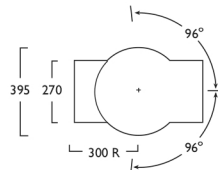

Network Line Diagrams

Network Solex

230V 50Hz **IP** 20 600mm 5.0 kg L 6.6 kg T 5.7 kg X 6.3 kg

Network Soledo

230V 50Hz **IP** 20 600mm 4.9 kg L 6.5 kg T 5.6 kg X 6.2 kg

Network Aleda

230V 50Hz **IP** 20 60° 356° 600mm 3.4 kg L 5.0 kg T 4.1 kg X 4.7 kg

X Module

15°

22.5°

30°

45°

60°

L Module

T Module

X Module

Adjustable Module

2m/5m
 (300mm min.)
 172 mm 50 kg

Wire Suspension Bar

2m/5m
 (300mm min.)
 50 kg

Single Point Wire Suspension