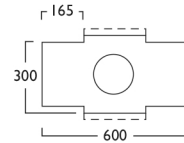

Network Line Diagrams

Network Solex

230V 50Hz **IP** 20 600mm 5.0 kg L 6.6 kg T 5.7 kg X 6.3 kg

Network Soledo

230V 50Hz **IP** 20 600mm 4.9 kg L 6.5 kg T 5.6 kg X 6.2 kg

Network Aleda

230V 50Hz **IP** 20 60° 356° 600mm 3.4 kg L 5.0 kg T 4.1 kg X 4.7 kg

Network Opal

230V 50Hz **IP** 20 14.1 kg

Network Track

6.8 kg

Network Ported Modules

600mm Module

L Module

T Module

X Module

15°

22.5°

30°

45°

60°

L Module

T Module

X Module

Adjustable Module

2m/5m
 (300mm min.)
 172 mm 50 kg

Wire Suspension Bar

2m/5m
 (300mm min.)
 50 kg

Single Point Wire Suspension