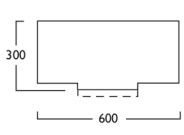

Network Line Diagrams

Network Solex

230V 50Hz **IP** 20 600mm 5.0 kg L 6.6 kg T 5.7 kg X 6.3 kg

Network Soledo

230V 50Hz **IP** 20 600mm 4.9 kg L 6.5 kg T 5.6 kg X 6.2 kg

Network Aleda

230V 50Hz **IP** 20 60° 356° 600mm 3.4 kg L 5.0 kg T 4.1 kg X 4.7 kg

X Module

15°

22.5°

30°

45°

60°

L Module

T Module