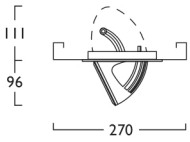

Network Line Diagrams

Network Solex

230V 50Hz **IP** 20 600mm 5.0 kg L 6.6 kg T 5.7 kg X 6.3 kg

Network Soledo

230V 50Hz **IP** 20 600mm 4.9 kg L 6.5 kg T 5.6 kg X 6.2 kg

Network Aleda

230V 50Hz **IP** 20 60° 356° 600mm 3.4 kg L 5.0 kg T 4.1 kg X 4.7 kg

Network Opal

230V 50Hz **IP** 20 14.1 kg

Network Track

6.8 kg

Network Ported Modules

600mm Module

L Module

T Module

X Module

15°

22.5°

30°

45°

60°

L Module

T Module

X Module

Adjustable Module

2m/5m
 (300mm min.)
 172 mm 50 kg

Wire Suspension Bar

2m/5m
 (300mm min.)
 50 kg

Single Point Wire Suspension