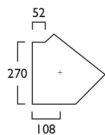

Network Line Diagrams

Network Solex

230V 50Hz **IP** 20 600mm 5.0 kg L 6.6 kg T 5.7 kg X 6.3 kg

Network Soledo

230V 50Hz **IP** 20 600mm 4.9 kg L 6.5 kg T 5.6 kg X 6.2 kg

Network Aleda

230V 50Hz **IP** 20 60° 356° 600mm 3.4 kg L 5.0 kg T 4.1 kg X 4.7 kg

X Module

15°

22.5°

30°

45°

60°

L Module

T Module

X Module

Adjustable Module

2m/5m
 (300mm min.)
 172 mm 50 kg

Wire Suspension Bar

2m/5m
 (300mm min.)
 50 kg

Single Point Wire Suspension