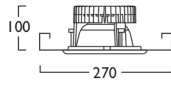

Network Line Diagrams

Network Solex

230V 50Hz **IP** 20 600mm 5.0 kg L 6.6 kg T 5.7 kg X 6.3 kg

Network Soledo

230V 50Hz **IP** 20 600mm 4.9 kg L 6.5 kg T 5.6 kg X 6.2 kg

Network Aleda

230V 50Hz **IP** 20 60° 356° 600mm 3.4 kg L 5.0 kg T 4.1 kg X 4.7 kg

X Module

15°

22.5°

30°

45°

60°

L Module

T Module