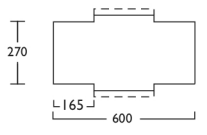

Network Line Diagrams

Network Solex

230V 50Hz **IP** 20 600mm 5.0 kg L 6.6 kg T 5.7 kg X 6.3 kg

Network Soledo

230V 50Hz **IP** 20 600mm 4.9 kg L 6.5 kg T 5.6 kg X 6.2 kg

Network Aleda

230V 50Hz **IP** 20 60° 356° 600mm 3.4 kg L 5.0 kg T 4.1 kg X 4.7 kg

X Module

15°

22.5°

30°

45°

60°

L Module

T Module

X Module

Adjustable Module

2m/5m
 (300mm min.)
 172 mm 50 kg

Wire Suspension Bar

2m/5m
 (300mm min.)
 50 kg

Single Point Wire Suspension