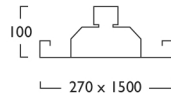

Network Opal

230V 50Hz **IP** 20 14.1 kg