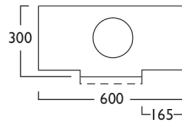

Network Line Diagrams

Network Solex

230V 50Hz **IP** 20 600mm 5.0 kg L 6.6 kg T 5.7 kg X 6.3 kg

Network Soledo

230V 50Hz **IP** 20 600mm 4.9 kg L 6.5 kg T 5.6 kg X 6.2 kg

Network Aleda

230V 50Hz **IP** 20 60° 356° 600mm 3.4 kg L 5.0 kg T 4.1 kg X 4.7 kg

Network Opal

230V 50Hz **IP** 20 14.1 kg

Network Track

6.8 kg

Network Ported Modules

600mm Module

L Module

T Module

X Module

15°

22.5°

30°

45°

60°

L Module

T Module

X Module

Adjustable Module

2m/5m
 (300mm min.)
 172 mm 50 kg

Wire Suspension Bar

2m/5m
 (300mm min.)
 50 kg

Single Point Wire Suspension