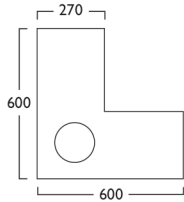

Network Line Diagrams

Network Solex

230V 50Hz **IP** 20 600mm 5.0 kg L 6.6 kg T 5.7 kg X 6.3 kg

Network Soledo

230V 50Hz **IP** 20 600mm 4.9 kg L 6.5 kg T 5.6 kg X 6.2 kg

Network Aleda

230V 50Hz **IP** 20 60° 356° 600mm 3.4 kg L 5.0 kg T 4.1 kg X 4.7 kg

Network Opal

230V 50Hz **IP** 20 14.1 kg

Network Track

6.8 kg

Network Ported Modules

600mm Module

L Module

T Module

X Module

15°

22.5°

30°

45°

60°

L Module

T Module

X Module

Adjustable Module

2m/5m
 (300mm min.)
 172 mm 50 kg

Wire Suspension Bar

2m/5m
 (300mm min.)
 50 kg

Single Point Wire Suspension