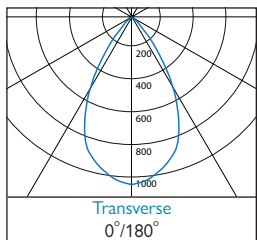

564 Flush Clear

566 Flush Opal

568 Cylo Etched Ice

■ Ceiling Template Option

599 Ceiling Template

Photometrics

573 / 574 DLOR: 0.94