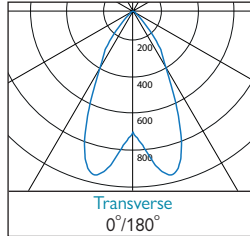

Microbezel® Plus

Options

■ Polycarbonate Options

569 Flush Clear

571 Flush Opal

573 Cylo Etched Ice

Photometrics

575 / 578 DLOR: 0.81

576 / 579 DLOR: 0.81

577 / 580 DLOR: 0.81

- 230V
50Hz
- IP**
20
- 98mm Ø
- 1.0 kg
- Narrow 18°
- Medium 28°
- Wide 54°