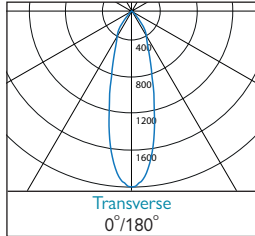

Microbezel® Plus

Options

■ Polycarbonate Options

569 Flush Clear

571 Flush Opal

573 Cylo Etched Ice

Photometrics

575 / 578 DLOR: 0.81

576 / 579 DLOR: 0.81

577 / 580 DLOR: 0.81

- 230V
50Hz
- IP**
20
- 98mm Ø
- 1.0 kg
- Narrow 18°
- Medium 28°
- Wide 54°