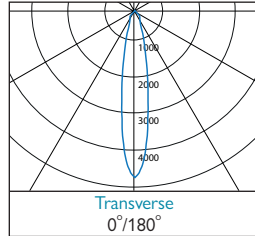

Microbezel® Plus

Options

■ Polycarbonate Options

569 Flush Clear

571 Flush Opal

573 Cylo Etched Ice

Photometrics

575 / 578 DLOR: 0.81

576 / 579 DLOR: 0.81

577 / 580 DLOR: 0.81

- 230V
50Hz
- IP**
20
- 98mm Ø
- 1.0 kg
- Narrow 18°
- Medium 28°
- Wide 54°