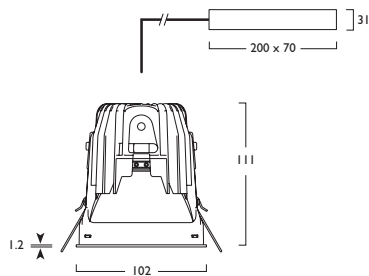

576 / 579 DLOR: 0.81

577 / 580 DLOR: 0.81

- 230V
50Hz
- IP**
20
- 98mm Ø
- 1.0 kg
- Narrow 18°
- Medium 28°
- Wide 54°