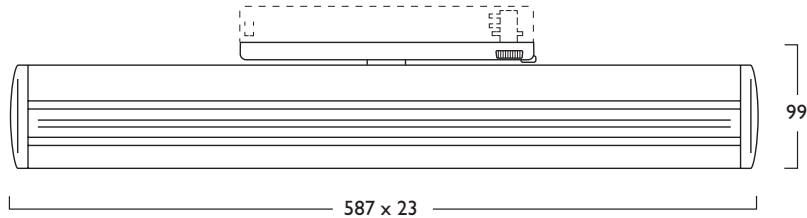

**Track**

**Surface**

230V  
50Hz

**IP**  
20

90°

318°

**Track**

1.0 kg

**Surface**

1.3 kg