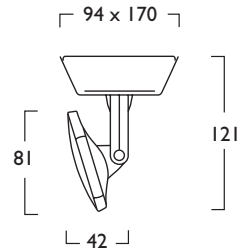

**Track**

**Surface**

230V  
50Hz

**IP**  
20

90°

318°

**Track**

1.0 kg

**Surface**

1.3 kg