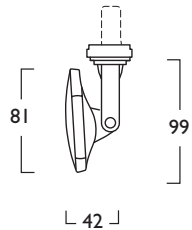

**Track**

**Surface**

230V  
50Hz

**IP**  
20

90°

318°

**Track**

1.0 kg

**Surface**

1.3 kg