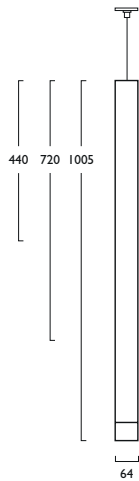

**Cylo** Micro, Midi, Maxi

**Accent** Micro, Midi, Maxi

230V  
50Hz

**IP**  
20

⊕ ⊕  
50mm

📖  
1.9 kg