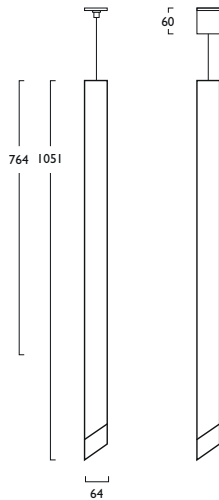

**Cylo** Micro, Midi, Maxi

**Accent** Micro, Midi, Maxi

230V  
50Hz

**IP**  
20

⊕ ⊕  
50mm

📖  
1.9 kg