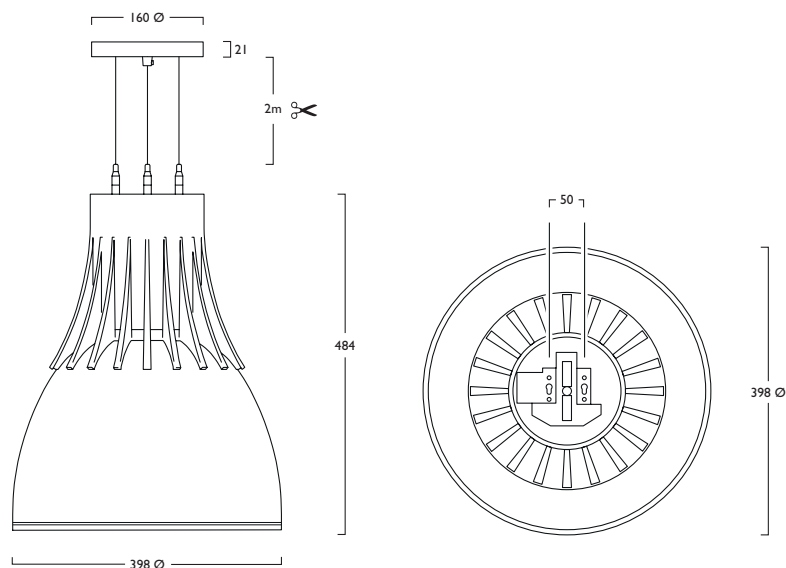

Aspen® Pendant