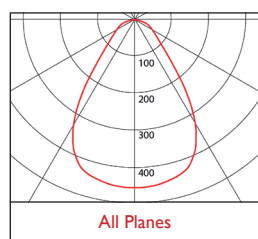

Photometrics