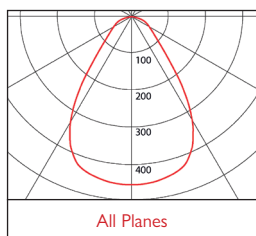

### Photometrics

471-472 DLOR: 0.73