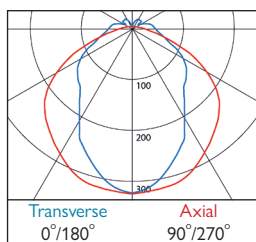

## Linara® Pendant

230V  
 50Hz

**IP**  
 20

3.8 kg  
 1144mm

5.2 kg  
 1704mm

⌀  
 1081 / 1641mm  
**PN**

### Photometrics

488 - 489 DLOR: 0.81