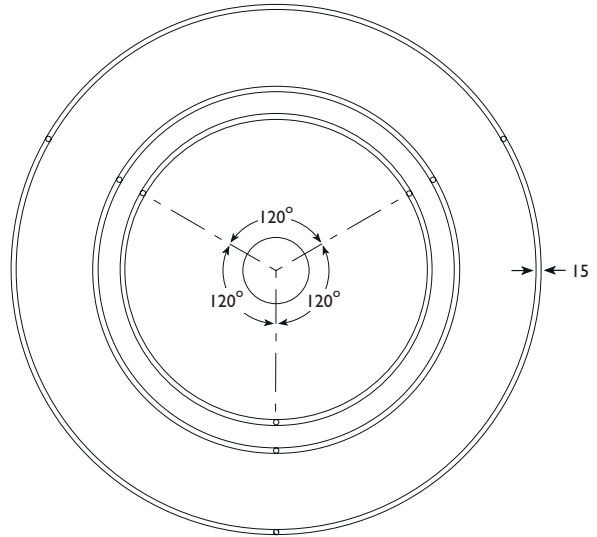

71 x 416  
 48

230V  
50Hz

**IP**  
20

**Maxi**  
  
 1603mm Ø

**Midi**  
  
 1221mm Ø

**Micro**  
  
 1062mm Ø

**Maxi**  
  
 5.7 kg

**Midi**  
  
 4.8 kg

**Micro**  
  
 4.4 kg

**Gear Housing**  
  
 365mm