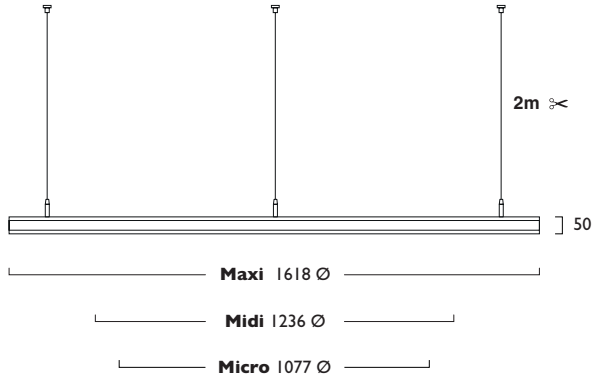

71 x 416  
 48

230V  
50Hz

**IP**  
20

**Maxi**  
  
 1603mm Ø

**Midi**  
  
 1221mm Ø

**Micro**  
  
 1062mm Ø

**Maxi**  
  
 5.7 kg

**Midi**  
  
 4.8 kg

**Micro**  
  
 4.4 kg

**Gear Housing**  
  
 365mm