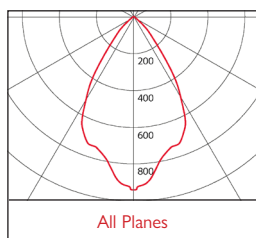

### Photometrics

473-474 DLOR: 0.87