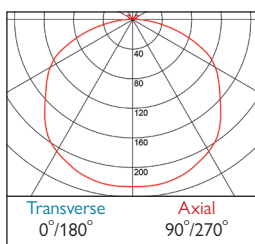

Solos[®] Surface

■ Luminescent Edge Options

469 Neptune Blue

470 Mars Red

472 Acid Green

Photometrics

354 DLOR: 0.73