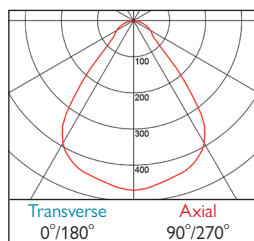

Soledo® Pendant

Photometrics

370 DLOR: 0.97

371 DLOR: 0.80

435 DLOR: 0.80

Soledo® Pendant Options

■ Glass Options

432 Flush Clear