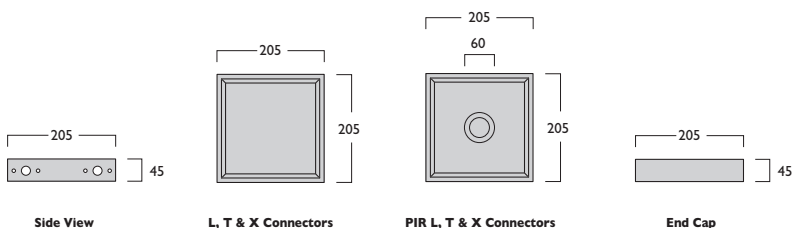

Link Modules