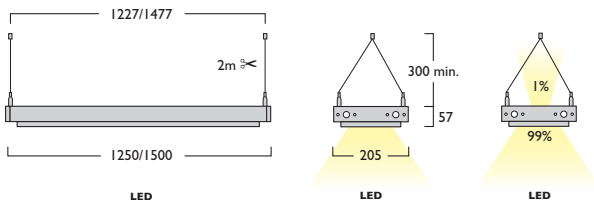

# Linear Light4 Line Diagrams

### Opal

230V 50Hz **IP** 20  $\phi$   $\phi$  LA, LB, LD, LE  $\phi$   $\phi$  LC, LG, LF, LH 1227mm 1148mm 8.9 kg

### Aleda Adjustable

230V 50Hz **IP** 20  $\phi$   $\phi$  1477mm 11.0 kg