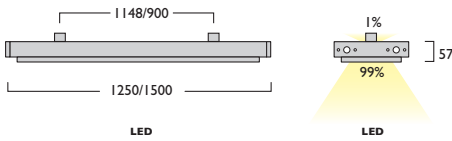

Linear Light4 Line Diagrams

Opal, Louvre & Etched Modules

Opal

230V 50Hz **IP** 20 ϕ ϕ LA, LB, LD, LE ϕ ϕ LC, LG, LF, LH 1227mm 1148mm 8.9 kg

Link/Solo Suspended + Light Spill

Link/Solo Surface

Link/Solo + Light Spill Surface

Aleda Modules

Aleda Adjustable

230V 50Hz **IP** 20 ϕ ϕ 1477mm 11.0 kg

Spacer Modules

Spacers

230V 50Hz **IP** 20 ϕ ϕ LA028 727mm LA029 1477mm LC/LG028 450mm LC/LG029 900mm
027 1.4 kg **028** 4.4 kg **029** 8.0 kg

PIR Spacers

230V 50Hz **IP** 20 ϕ ϕ LA037 727mm LA038 1477mm LC/LG037 450mm LC/LG038 900mm
036 1.5 kg **037** 4.5 kg **038** 8.1 kg

Link Modules

230V 50Hz **IP** 20 1.5 kg