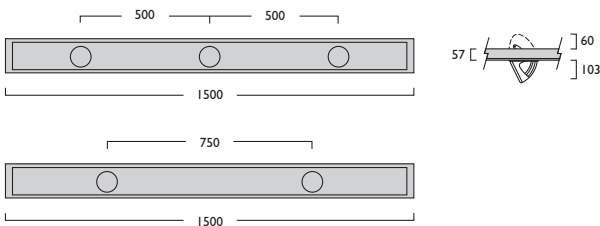

Link/Solo + Light Spill Surface

Aleda Modules