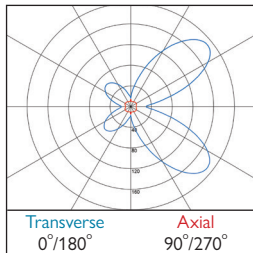

#### ■ Luminescent Trim

275 Neptune Blue

276 Mars Red

278 Acid Green

### Photometrics

433 ULOR: 0.36 DLOR: 0.37