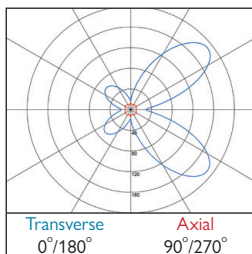

Photometrics

433 ULOR: 0.36 DLOR: 0.37