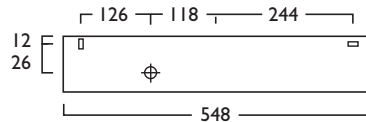

WL633

WL632

230V
50Hz

IP
20

WL633 134mm
WL632 488mm

WL633 6 kg
WL632 7.5 kg