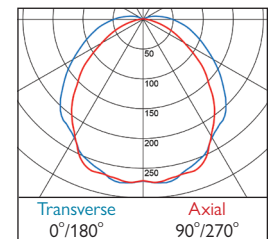

- 3** Warm (3000K) **4** Neutral (4000K)
- 1** White (RAL 9010) **2** Urban Graphite (RAL 7046) **3** Black (RAL 9005)

- 258** Tamperproof End Caps
- 259** Tamperproof Screwdriver (T20)

Options

258 Tamperproof End Caps

Photometrics

373 ULR: 0.04 DLOR: 0.82