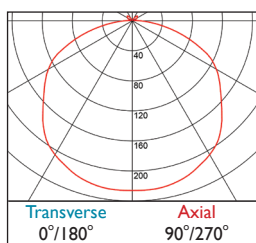

Photometrics